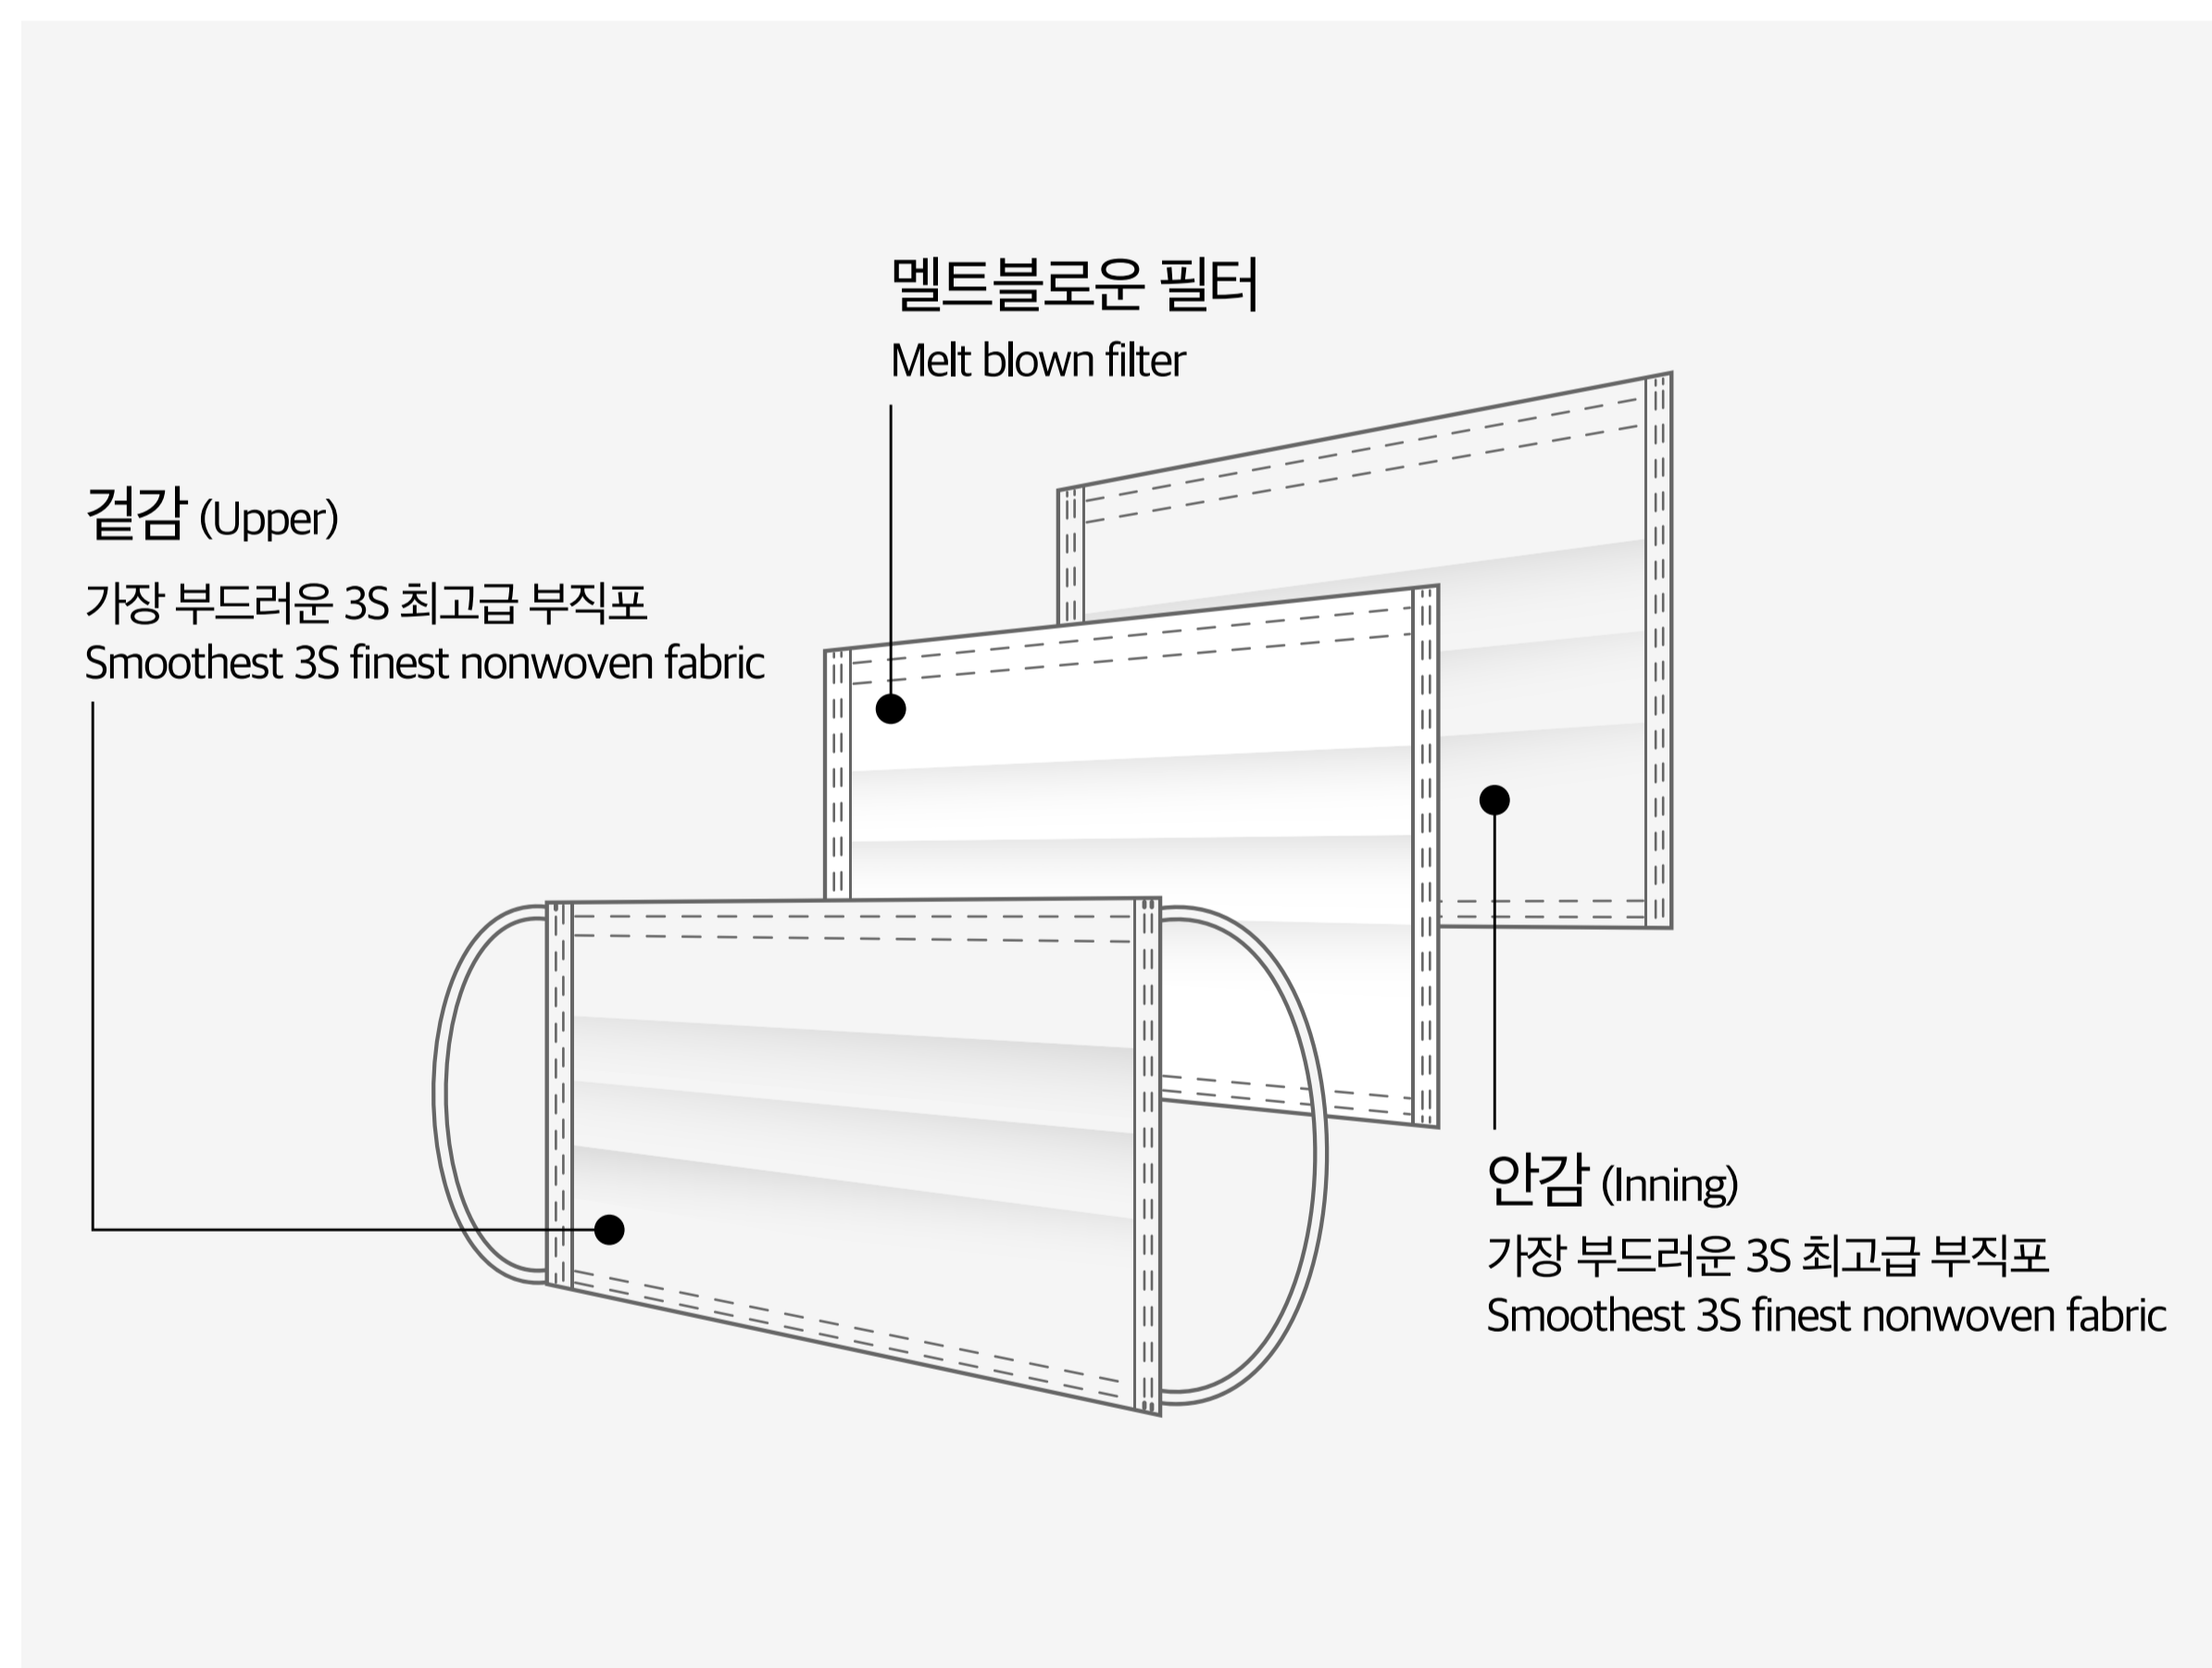

# MASK INTRODUCE

최신설비를 갖춘 국내공장에서 엄격한 품질관리 시스템으로 생산한 안전하고 믿을 수 있는 일회용 마스크입니다.

It is a safe and reliable disposable mask produced by a strict quality control system in a domestic factory equipped with the latest facilities.