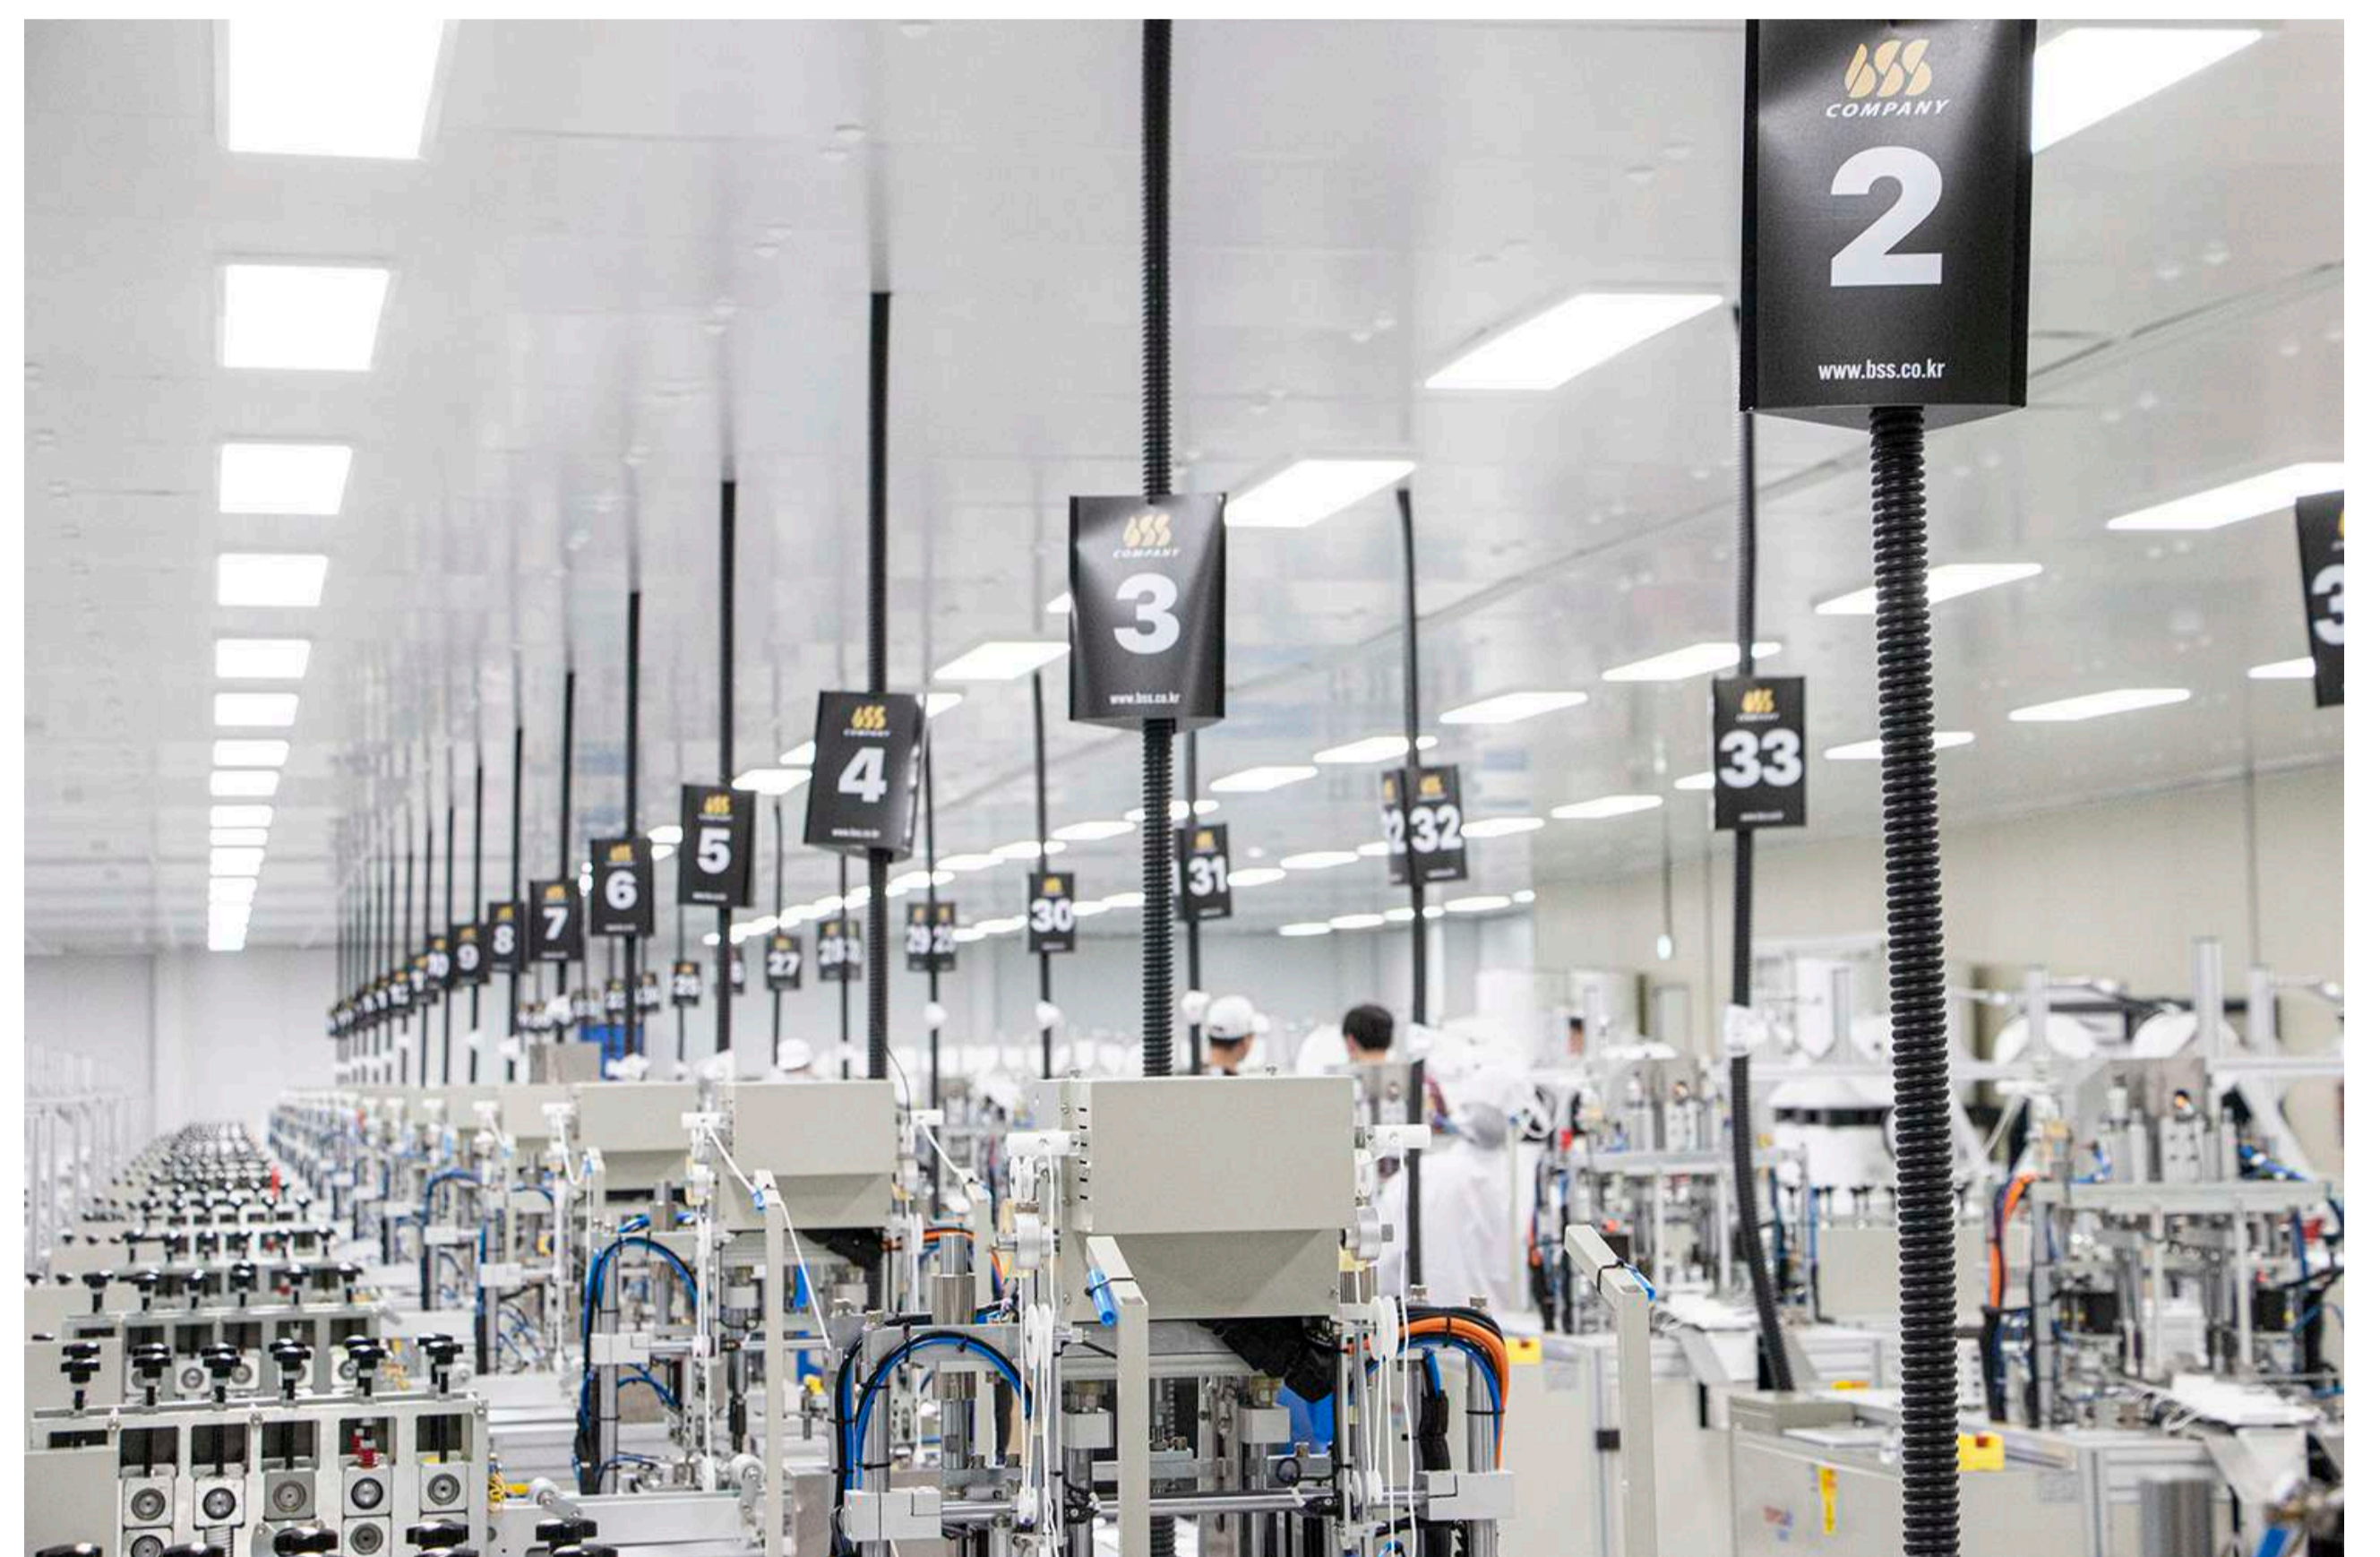

## BSS MASK

국내 최대 규모의 생산 공장과 최신 설비의 생산 시스템을 갖추고 있으며 마스크의 생산 안전성과 엄격한 품질관리 시스템을 도입하여 최고의 제품을 생산합니다.

With the nation's largest production plant and state-of-the-art production system, the production safety of masks and strict quality control systems are introduced to produce the best products.