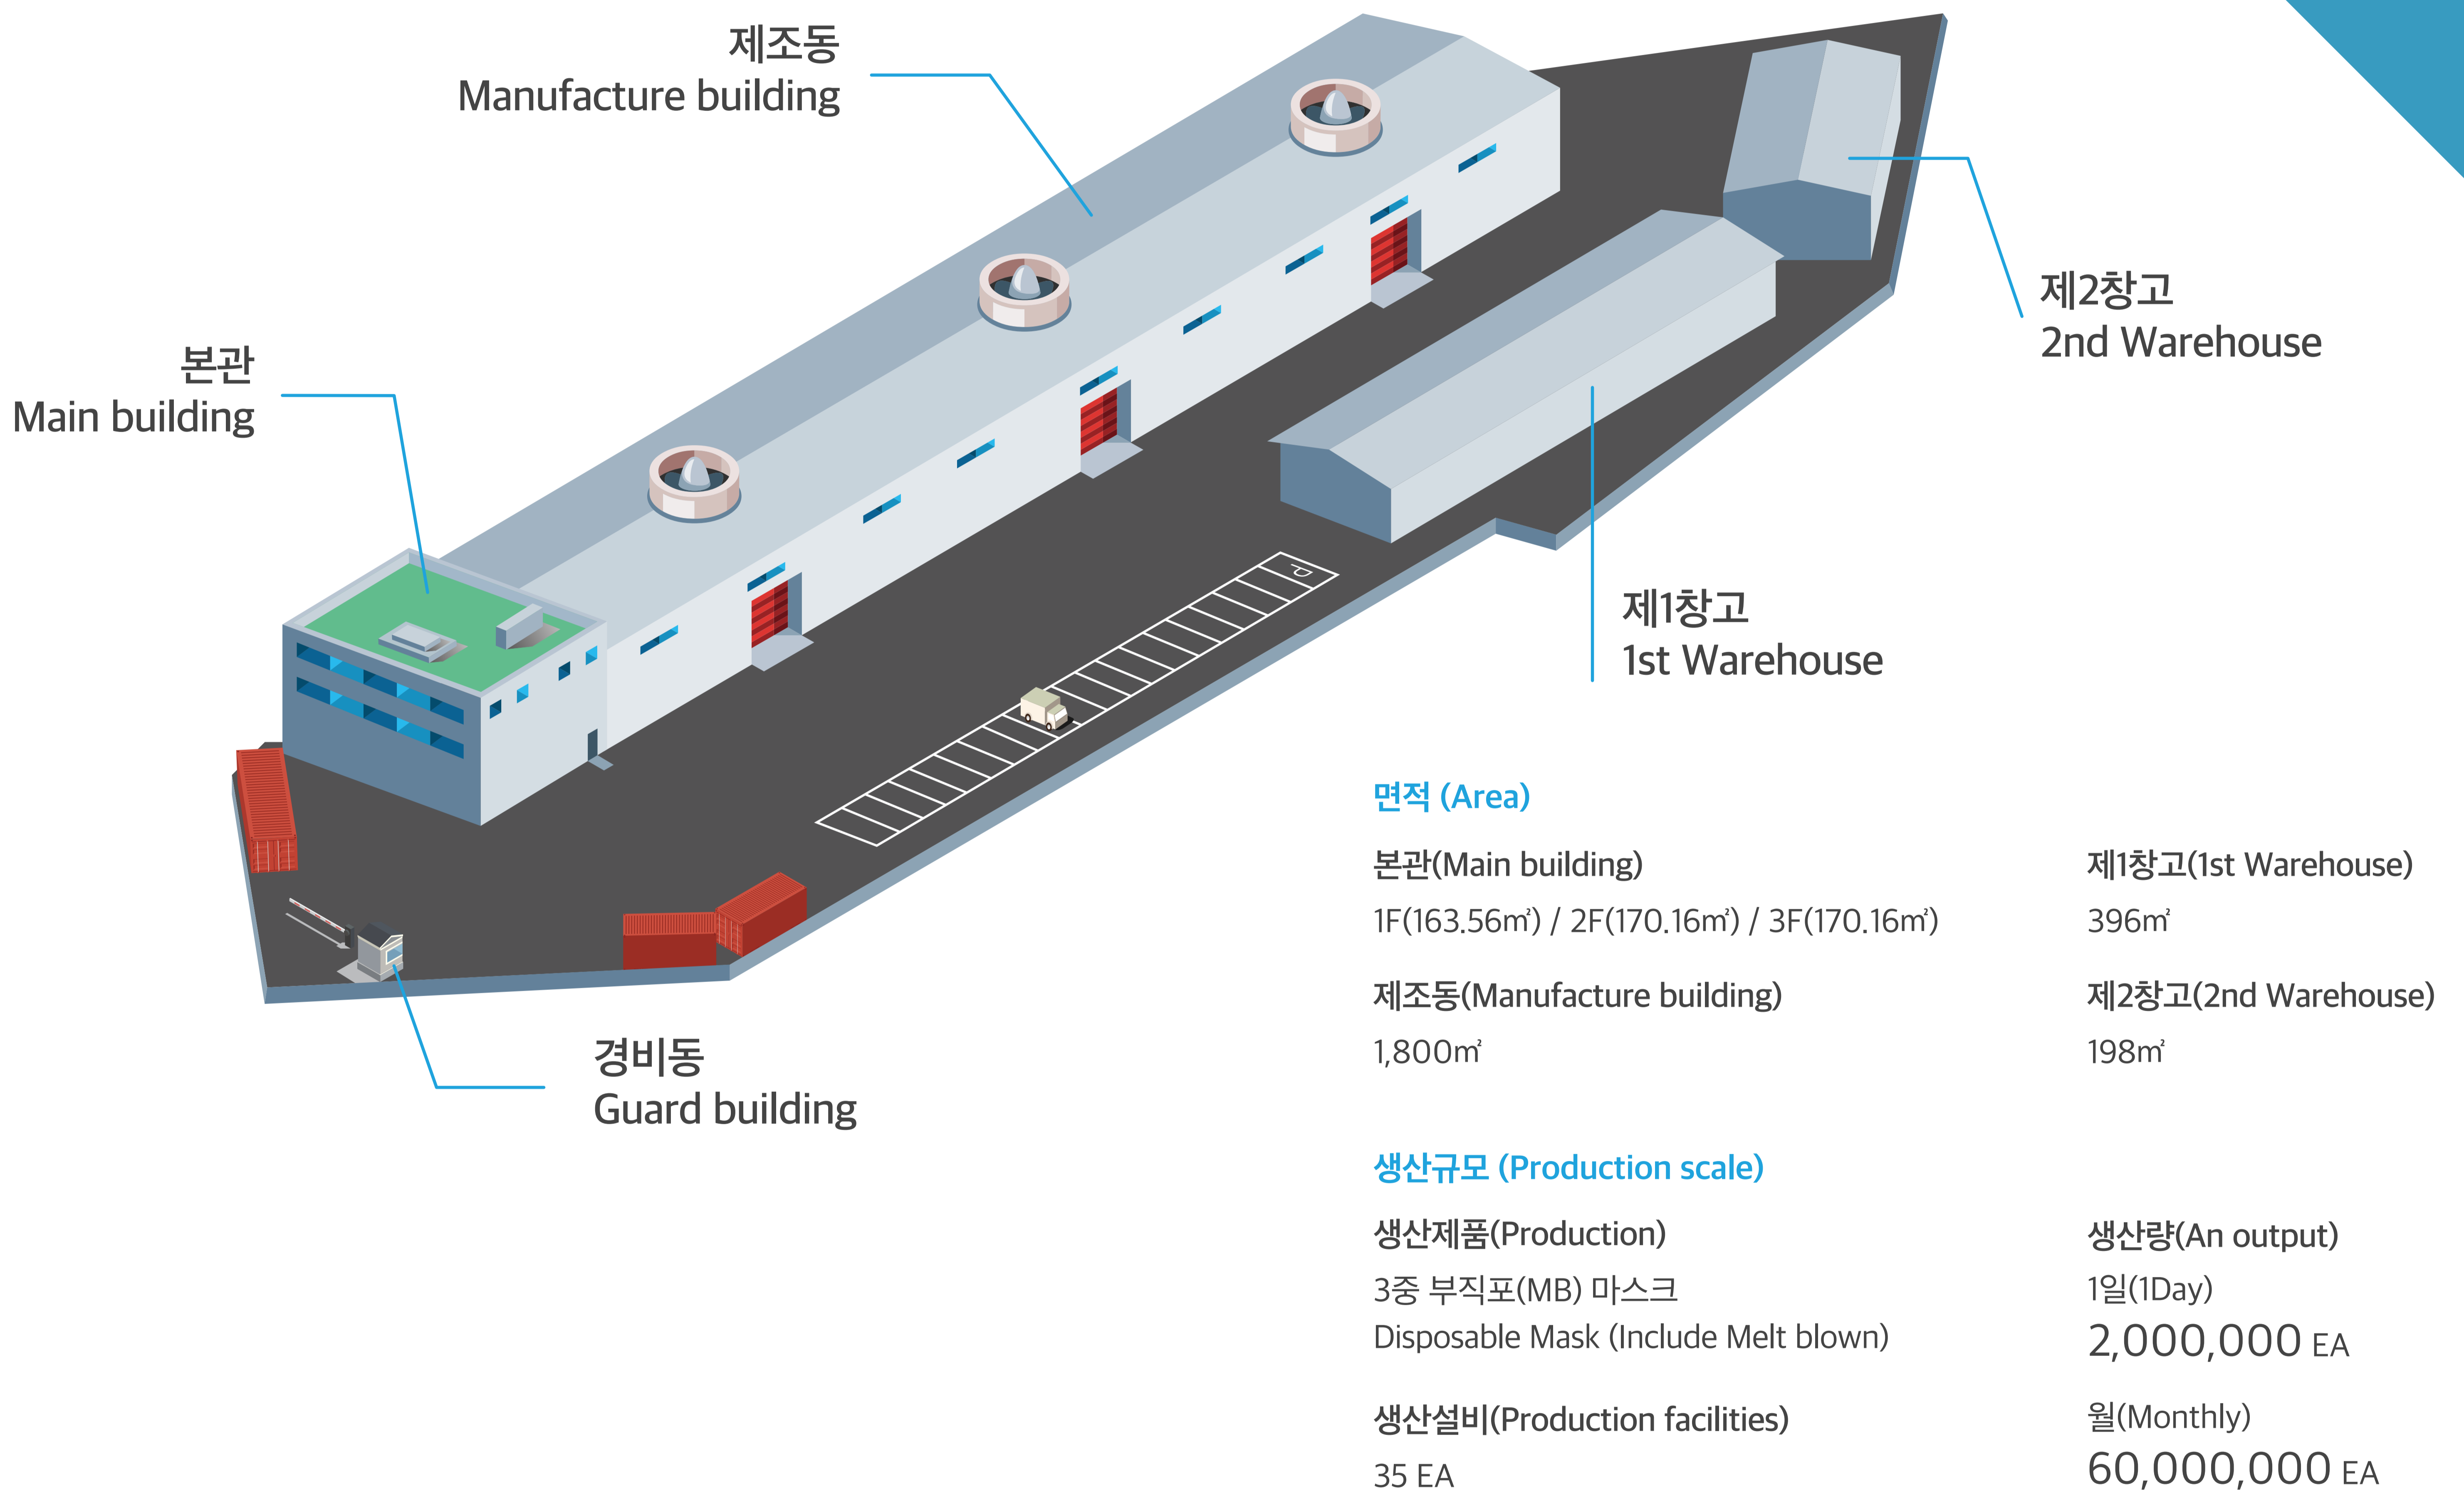

### 02. 보건용마스크(KF) 및 어린이용 마스크 생산 예정

Scheduled to be produced of health masks (KF) and children's mask

본 공장은 8,115㎡ 대지면적에 본관, 제조, 1창고, 2창고 총 4개동으로 구성되어 있습니다.

모든 시설은 제조공정에 따라 분리되어 관리되고 있으며 최첨단 설비와 위생적인 공정으로 최고 품질의 제품을 생산하고 있습니다.

The factory consists of 4 buildings with a main building, manufacturing, 1 warehouse, and 2 warehouses on an area of 8,115㎡. All facilities are separated and managed according to the manufacturing process and produce the highest quality products with state-of-the-art facilities and hygienic processes.