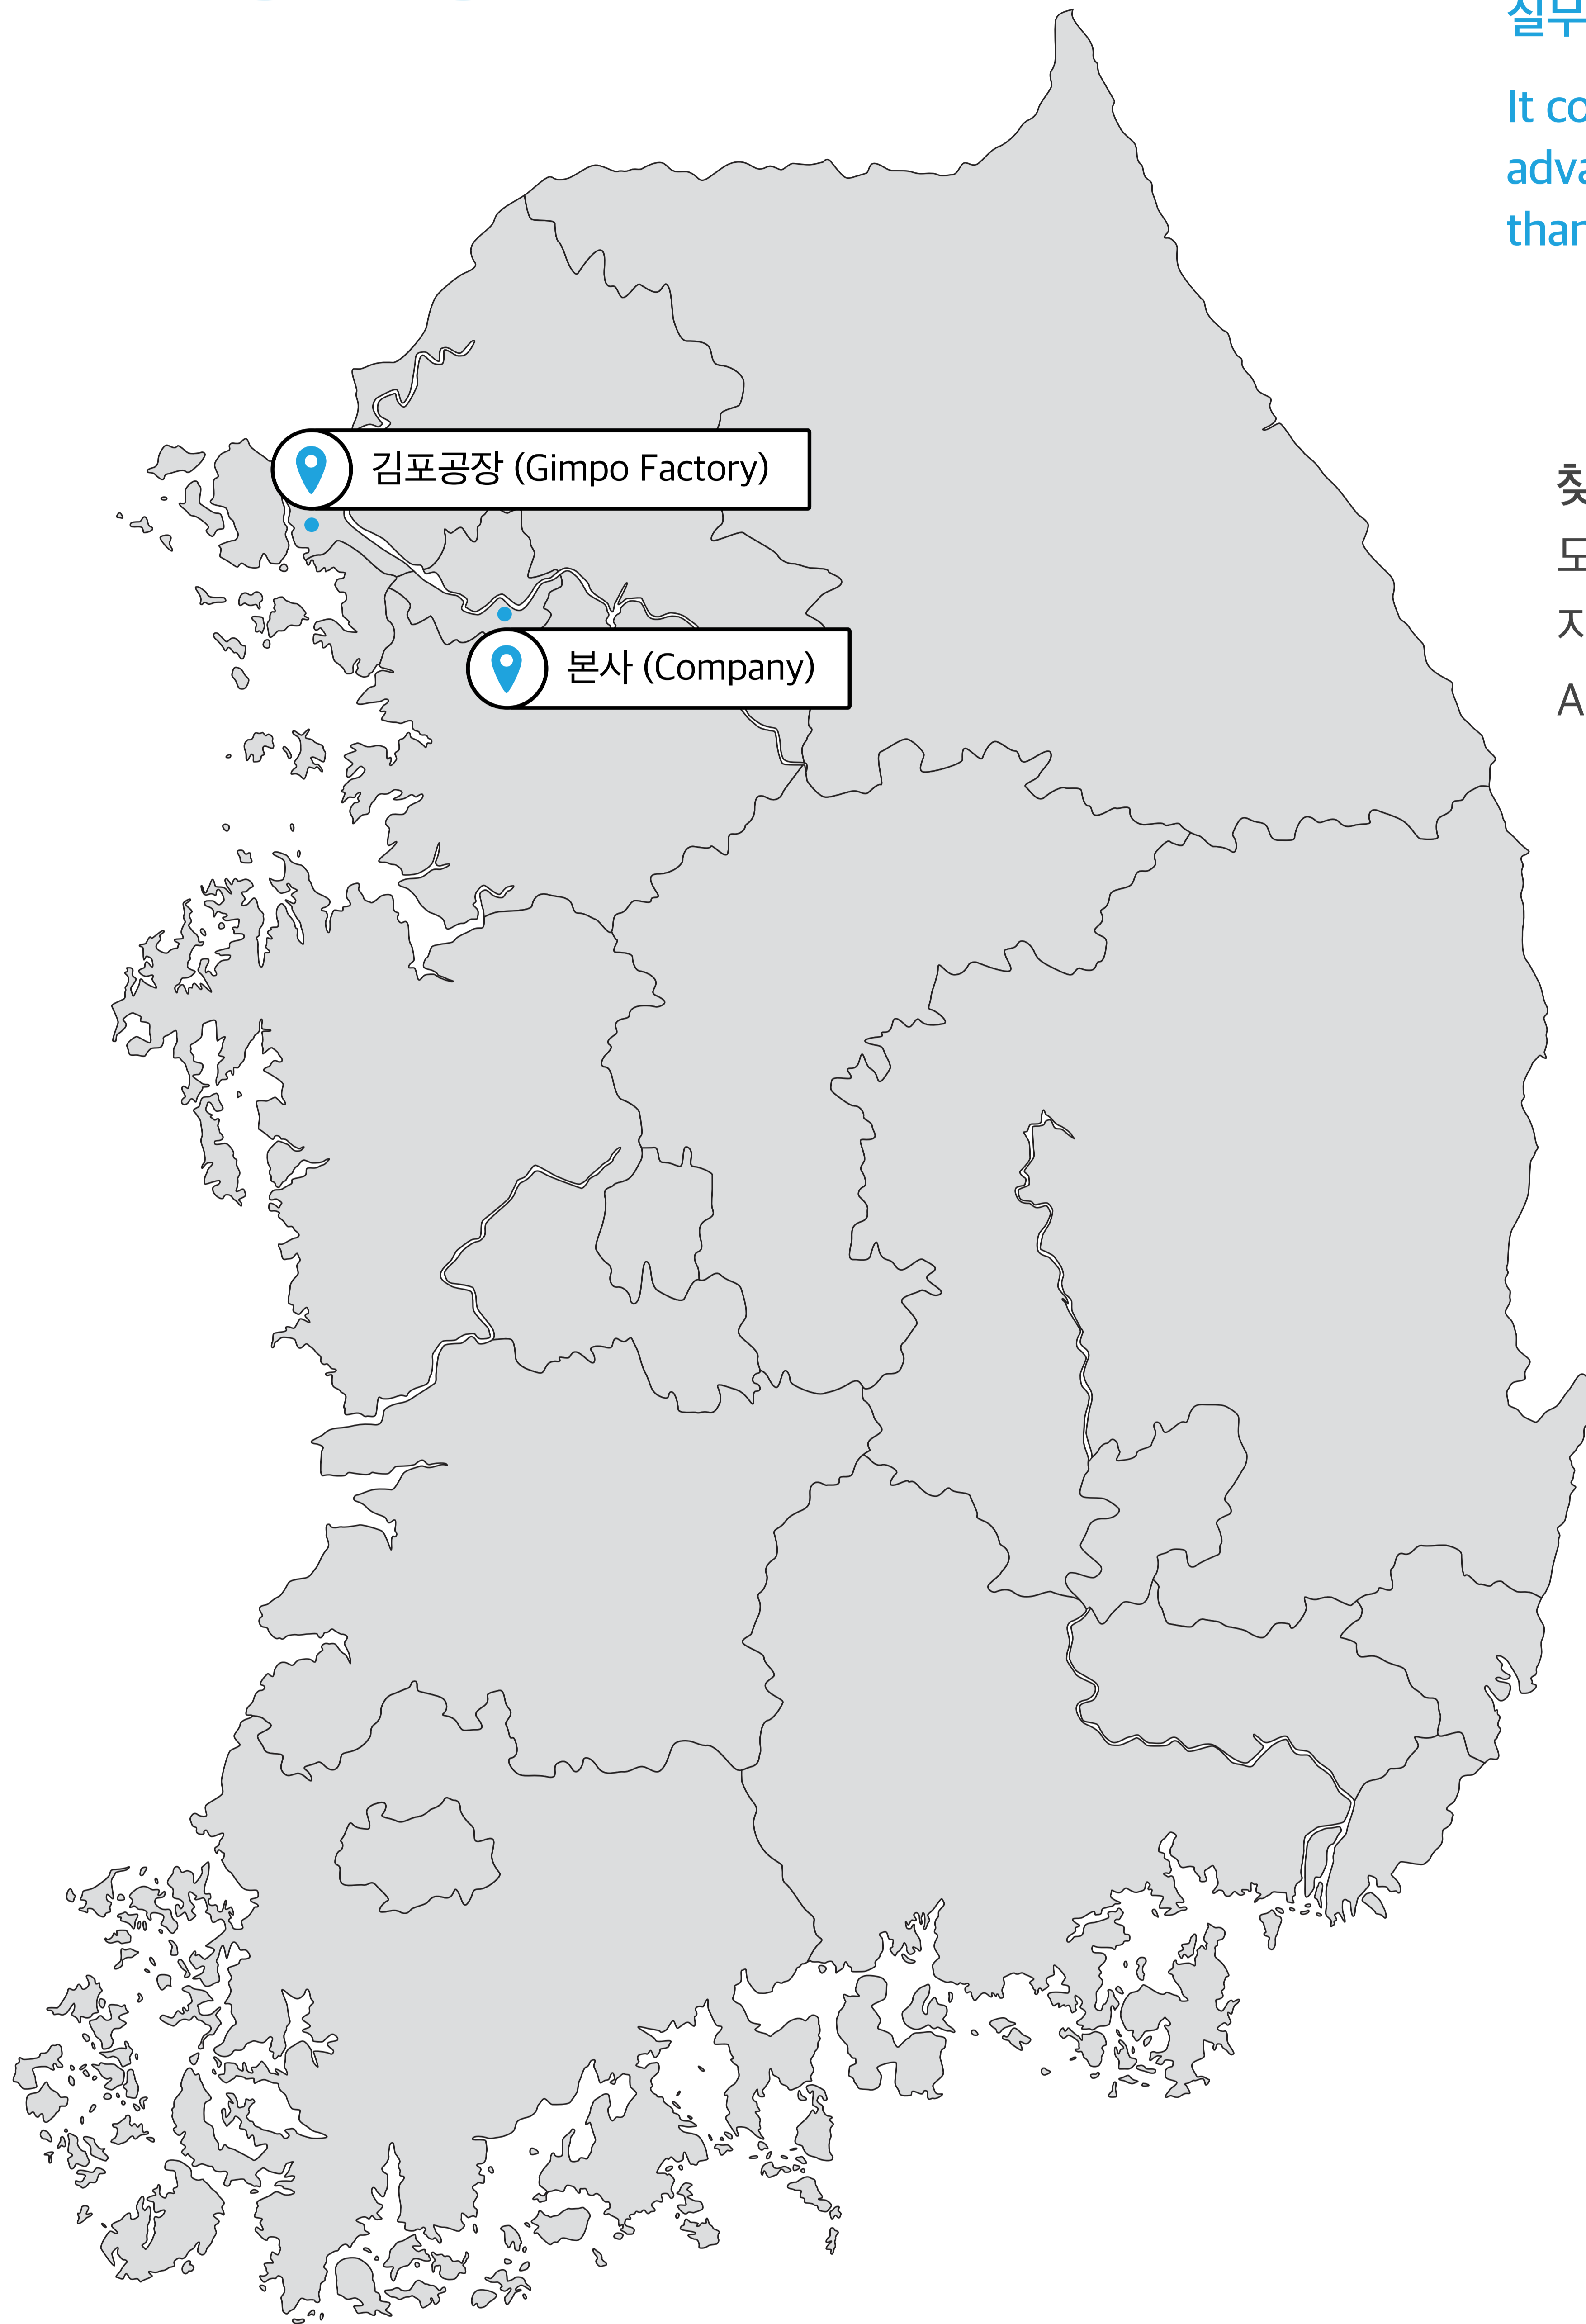

BSS MASK FACTORY

국내 최대 규모의 생산공장과 선진화된 생산설비 및 10년 이상의 실무 경력을 갖춘 전문 인력으로 구성되어 있습니다.

It consists of the nation's largest production plant, advanced production facilities, and professionals with more than 10 years of working experience.

찾아오시는 길 (Directions)

도로명 주소 : 경기도 김포시 대곶면 율생중앙로 169번길 12

지번주소 : 경기도 김포시 대곶면 송마리 128-4

Address : 12, Yulsaengjungang-ro 169beon-gil, Daegot-myeon, Gimpo-si, Gyeonggi-do, Republic of Korea

증설계획

Public opinion plan

01. 2020년 10월 생산설비 20 EA 증설

Expansion of 20 EA of production facilities in October 2020

02. 보건용마스크(KF) 및 어린이용 마스크 생산 예정

Scheduled to be produced of health masks (KF) and children's mask