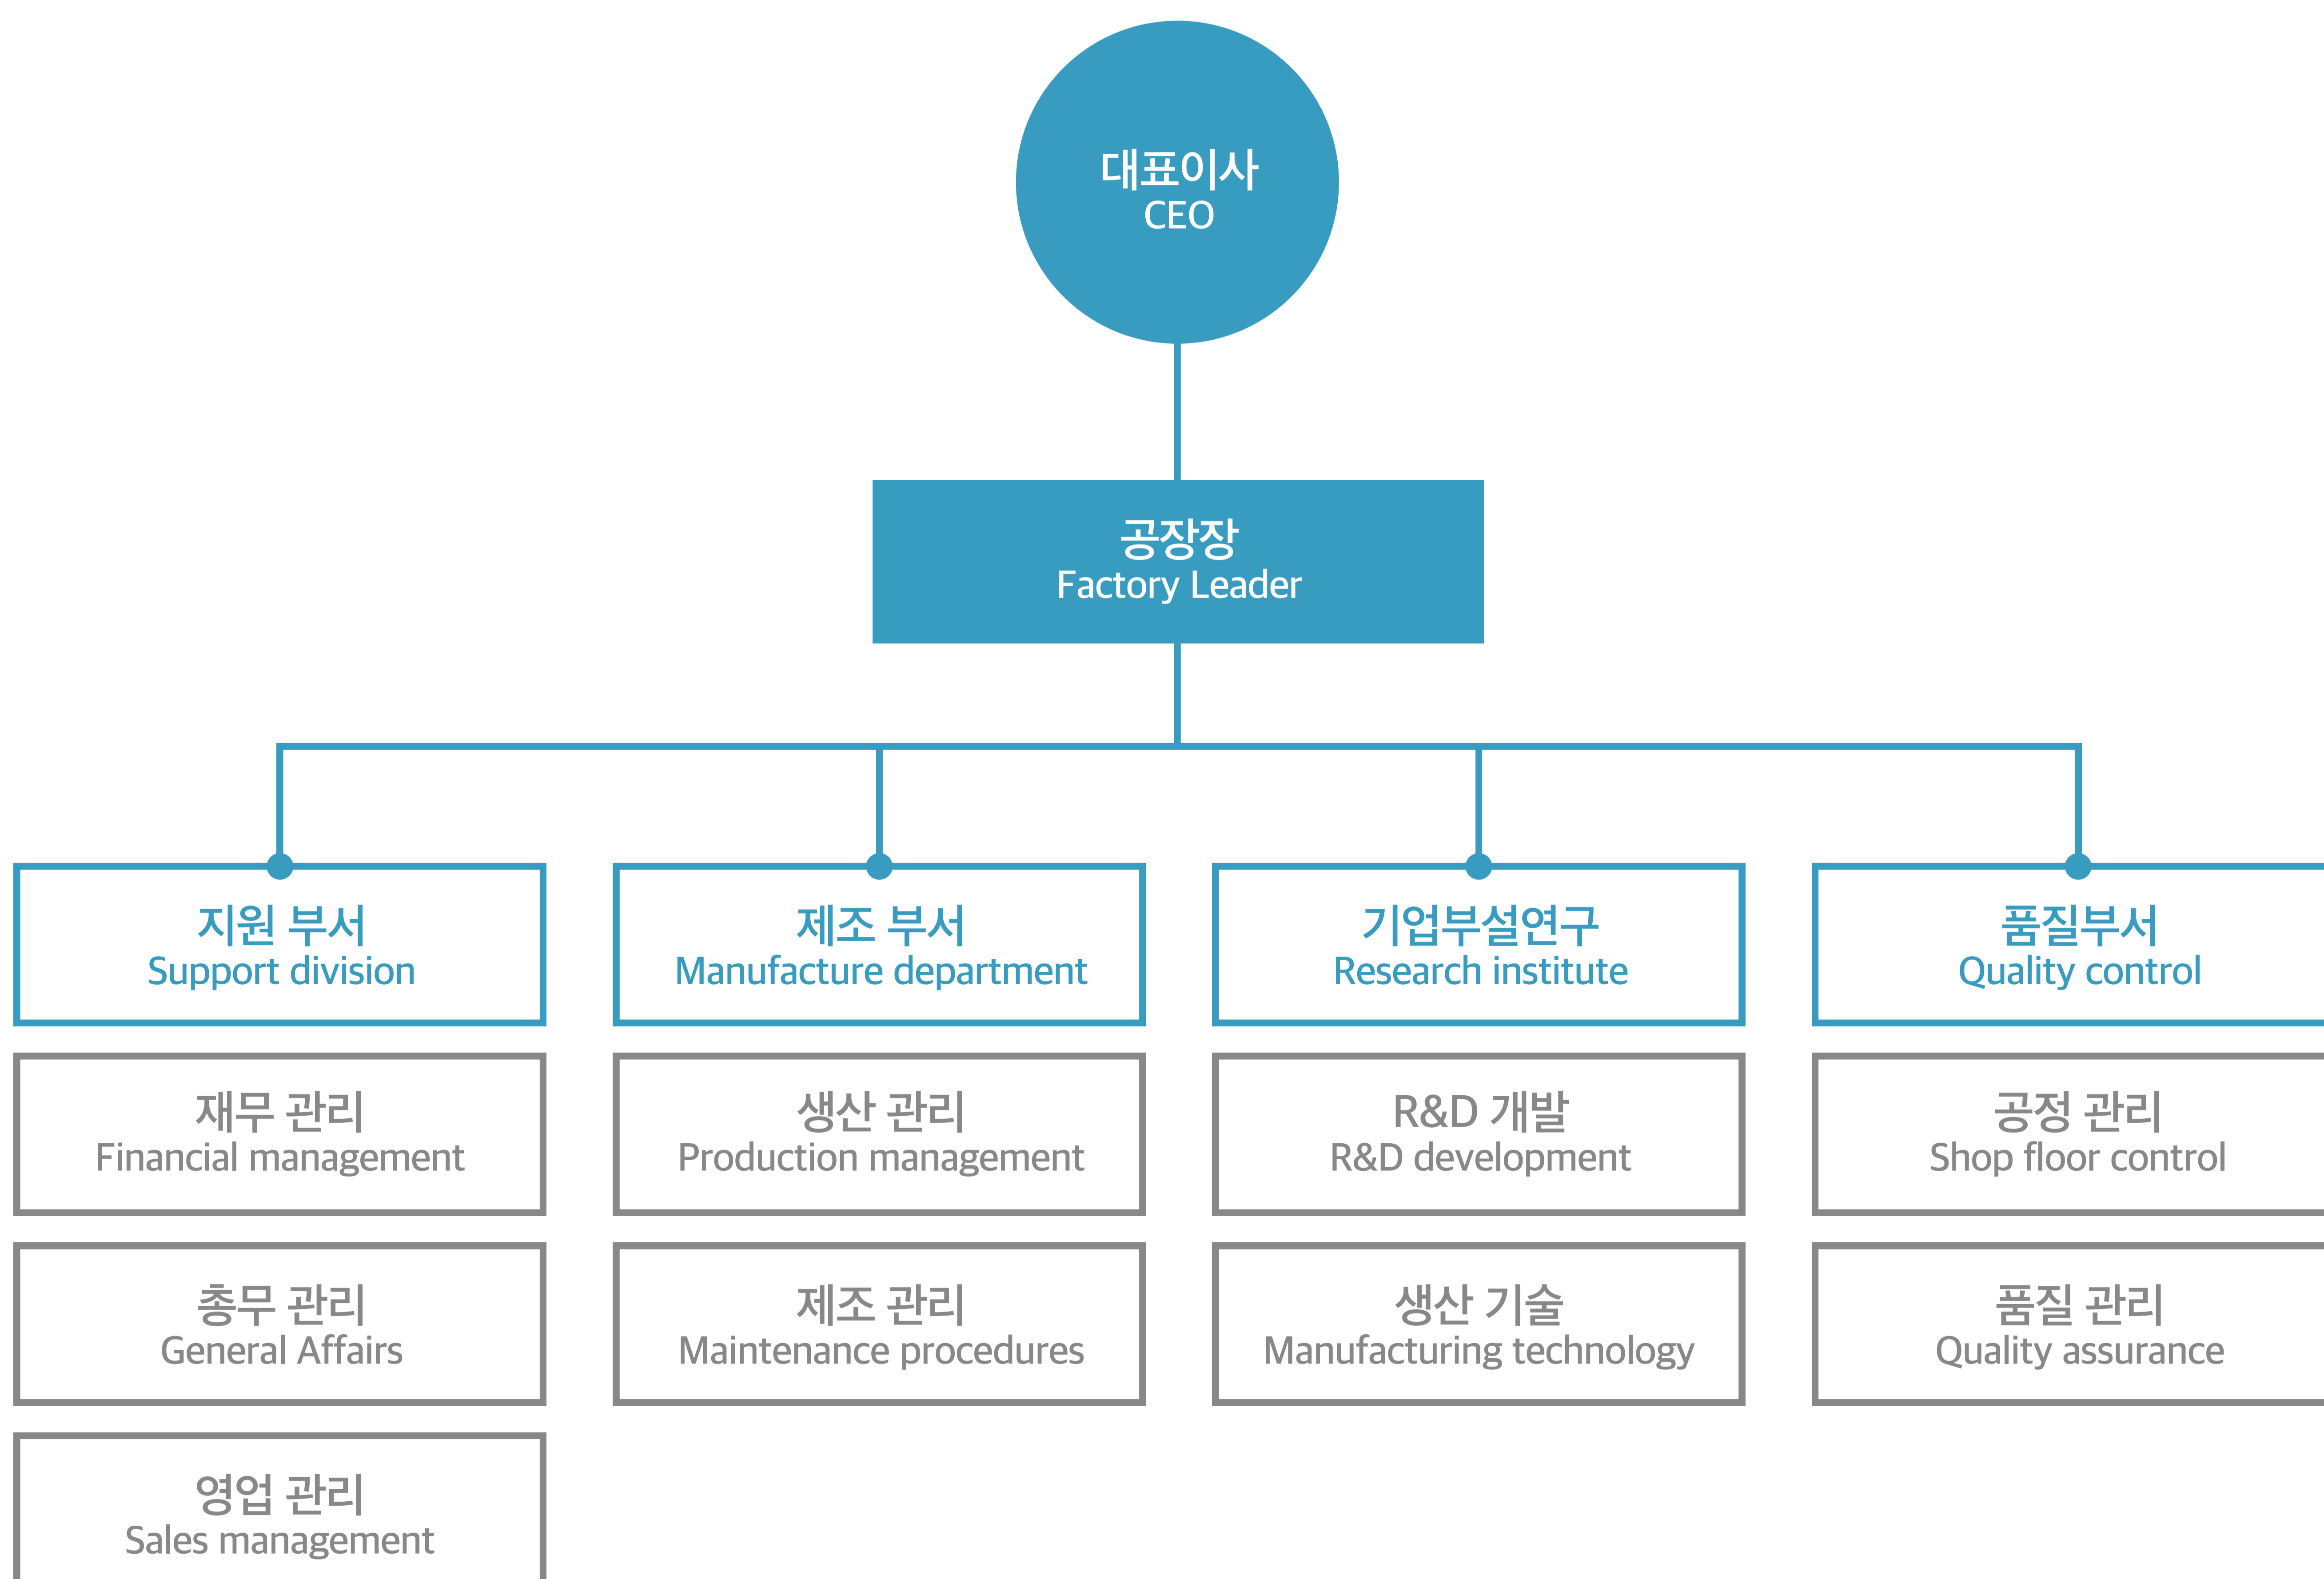

# BSS FACTORY ORGANIZATION

본 공장은 생산 및 설비 부문에 150명의 직원이 품질 혁명을 통한 고객만족 실천이라는 목표로 직원 모두가 고객의 입장에서 최고의 품질을 만들어 낼 수 있도록 최선을 다하고 있으며 선진화된 공정 설비로 마스크 생산에 최적화된 시스템을 구축했습니다.

The factory has established a system optimized for mask production with advanced process facilities, with 150 employees working hard to create the best quality from the customer's point of view with the goal of implementing customer satisfaction through the Quality Revolution.

최고의 제조설비 및 품질 시스템을 통한 높은 수준의 마스크가 생산되는 곳

Where high-level masks are produced through the best manufacturing facilities and quality systems.