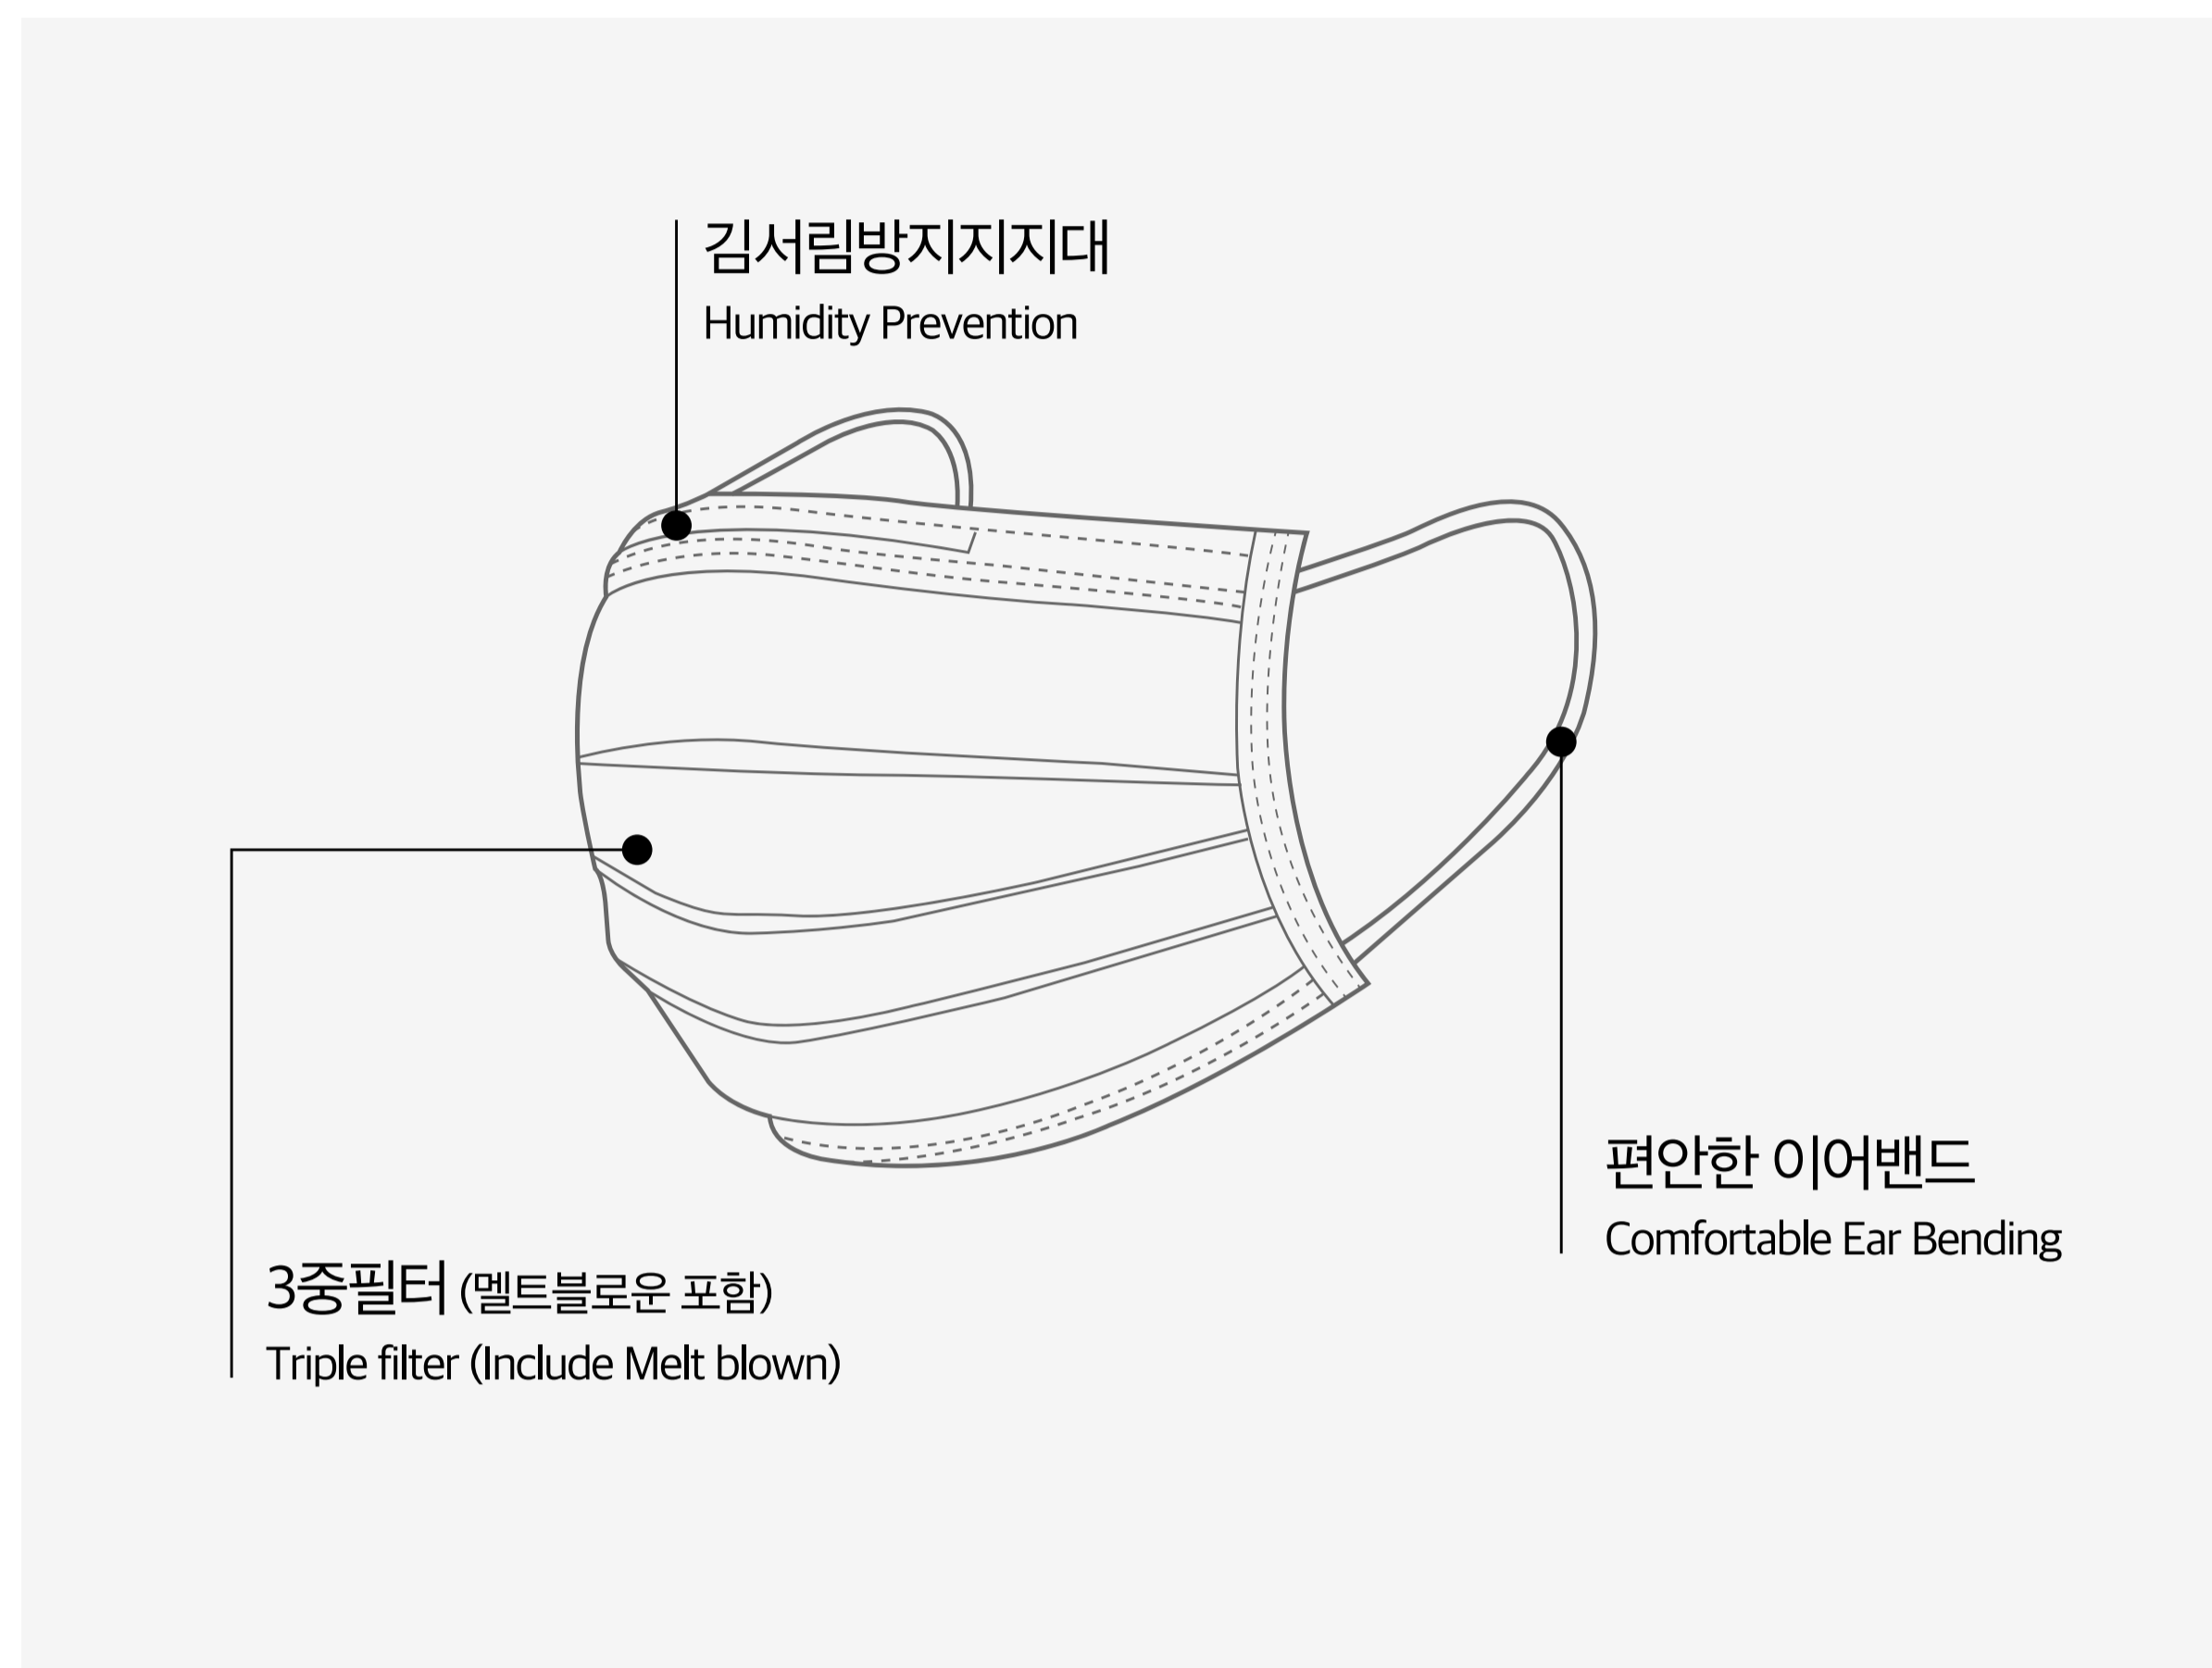

# MASK INTRODUCE

최신설비를 갖춘 국내공장에서 엄격한 품질관리 시스템으로 생산한 안전하고 믿을 수 있는 일회용 마스크입니다.

It is a safe and reliable disposable mask produced by a strict quality control system in a domestic factory equipped with the latest facilities.